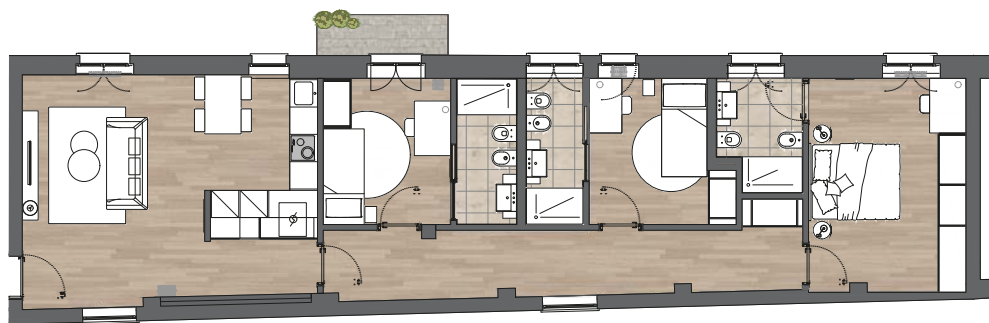

Multi-room

E.02.01 A

SPESE CONDOMINIALI MENSILI: 149 €

CANONE MENSILE: 1.100 €

Soluzione abitativa arredata in affitto in coliving sulla Darsena a Milano. 1 suite matrimoniale di 20 mq con bagno privato. Zona living moderna e confortevole, in comune con le altre due stanze.

Caratteristiche

🏠	Dimensione	121 mq
☰	Piano	2
📏	Vani	4
🚿	Bagni	3
👤	Stile:	Mad man
🛋️	Arredamento:	Premium
🛏️	Camere:	3
🚶	Balcone:	No

Arredamento Premium:

Arredo in Comune:

- Mobili Cucina
- Armadio Disimpegno
- Mobile Tv
- Tavolo
- Sedie
- Divano Sala
- Televisione in Sala
- Luci fisse

Arredo Camera Privato:

- Letto Matrimoniale
- Comodino
- Armadio Camera
- Scrivania
- Mobile Bagno
- Box Doccia
- Tende

Quanto rappresentato nelle immagini riguardo agli arredi risulta indicativo, non saranno presenti gli arredi di fino. L'elenco completo delle dotazioni sarà fornito unitamente al contratto di locazione.